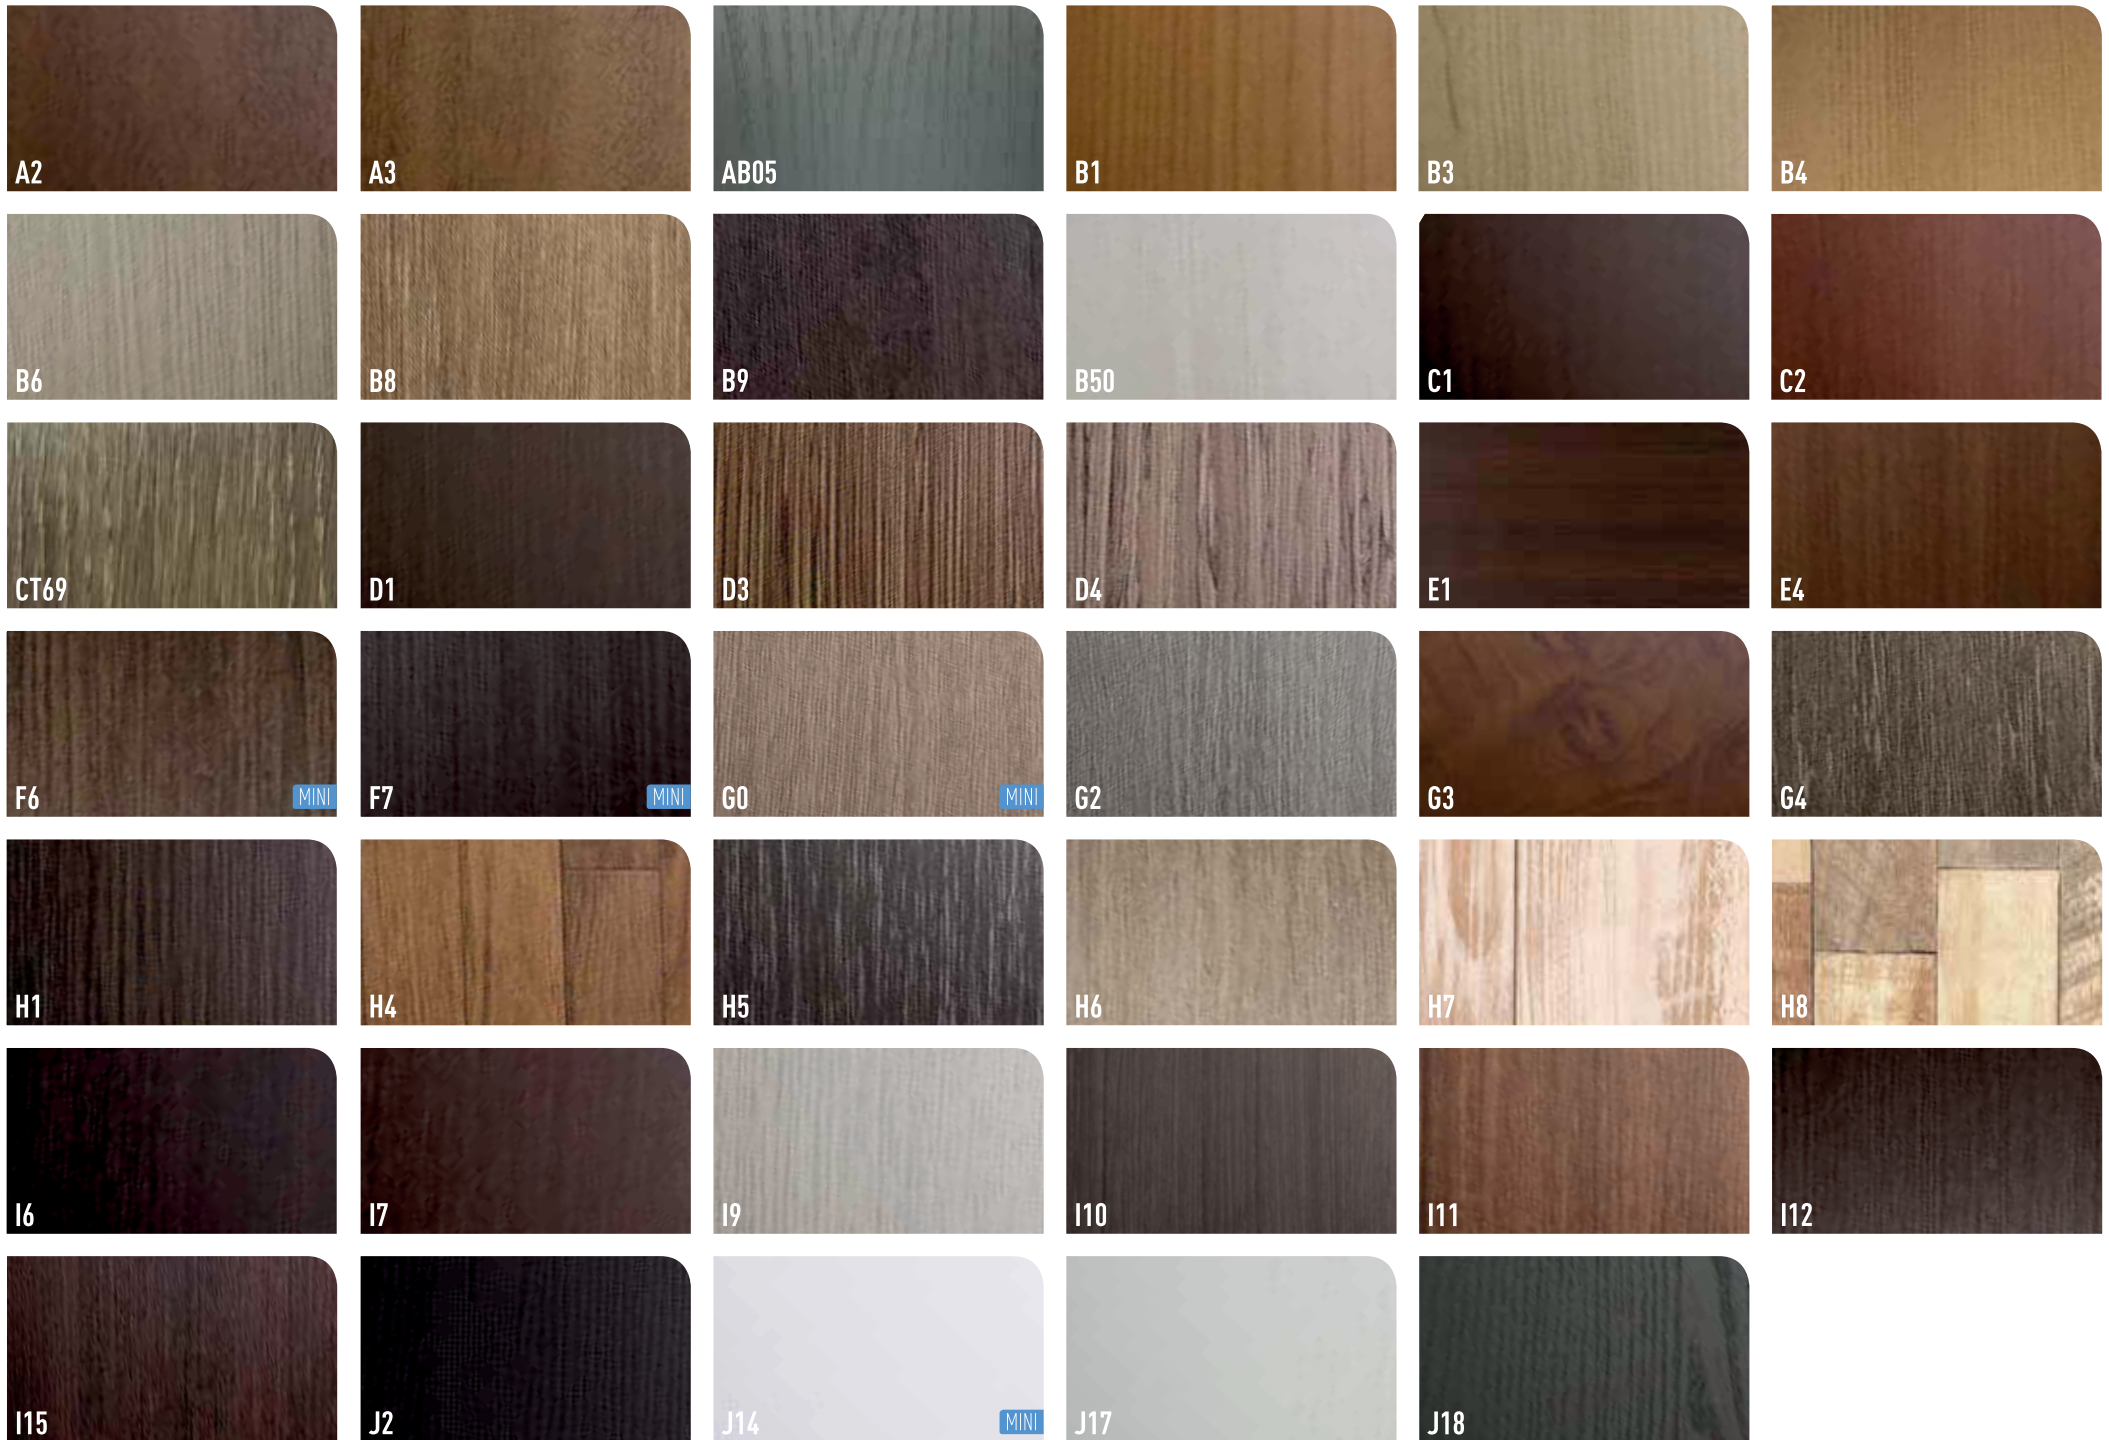

SUMMARY

SOMMAIRE - INHALTSVERZEICHNIS - RIASSUNTO - SOMMARIO

WOOD	4 - 5
MARBLE	6 - 7
SOLID COLOURS	8 - 9
METALLIC	10 - 11
NATURAL STONES	12 - 13
FABRIC	14 - 15
GLITTER	16 - 17
LEATHER	18 - 19
CASE STUDIES	20 - 47
BEFORE AFTER	48 - 65

WOOD

BOIS - HOLZ - MADERA - LEGNI

MARBLE

MARBRE - MARMOR - MARMOL - MARMİ

SOLID COLOURS

COULEURS UNIES - UNI-FARBEN - COLORES SÓLIDOS - COLORI UNITI

METALLIC

MÉTALLISÉS - METALLISCH - METALIZADOS - METALLI