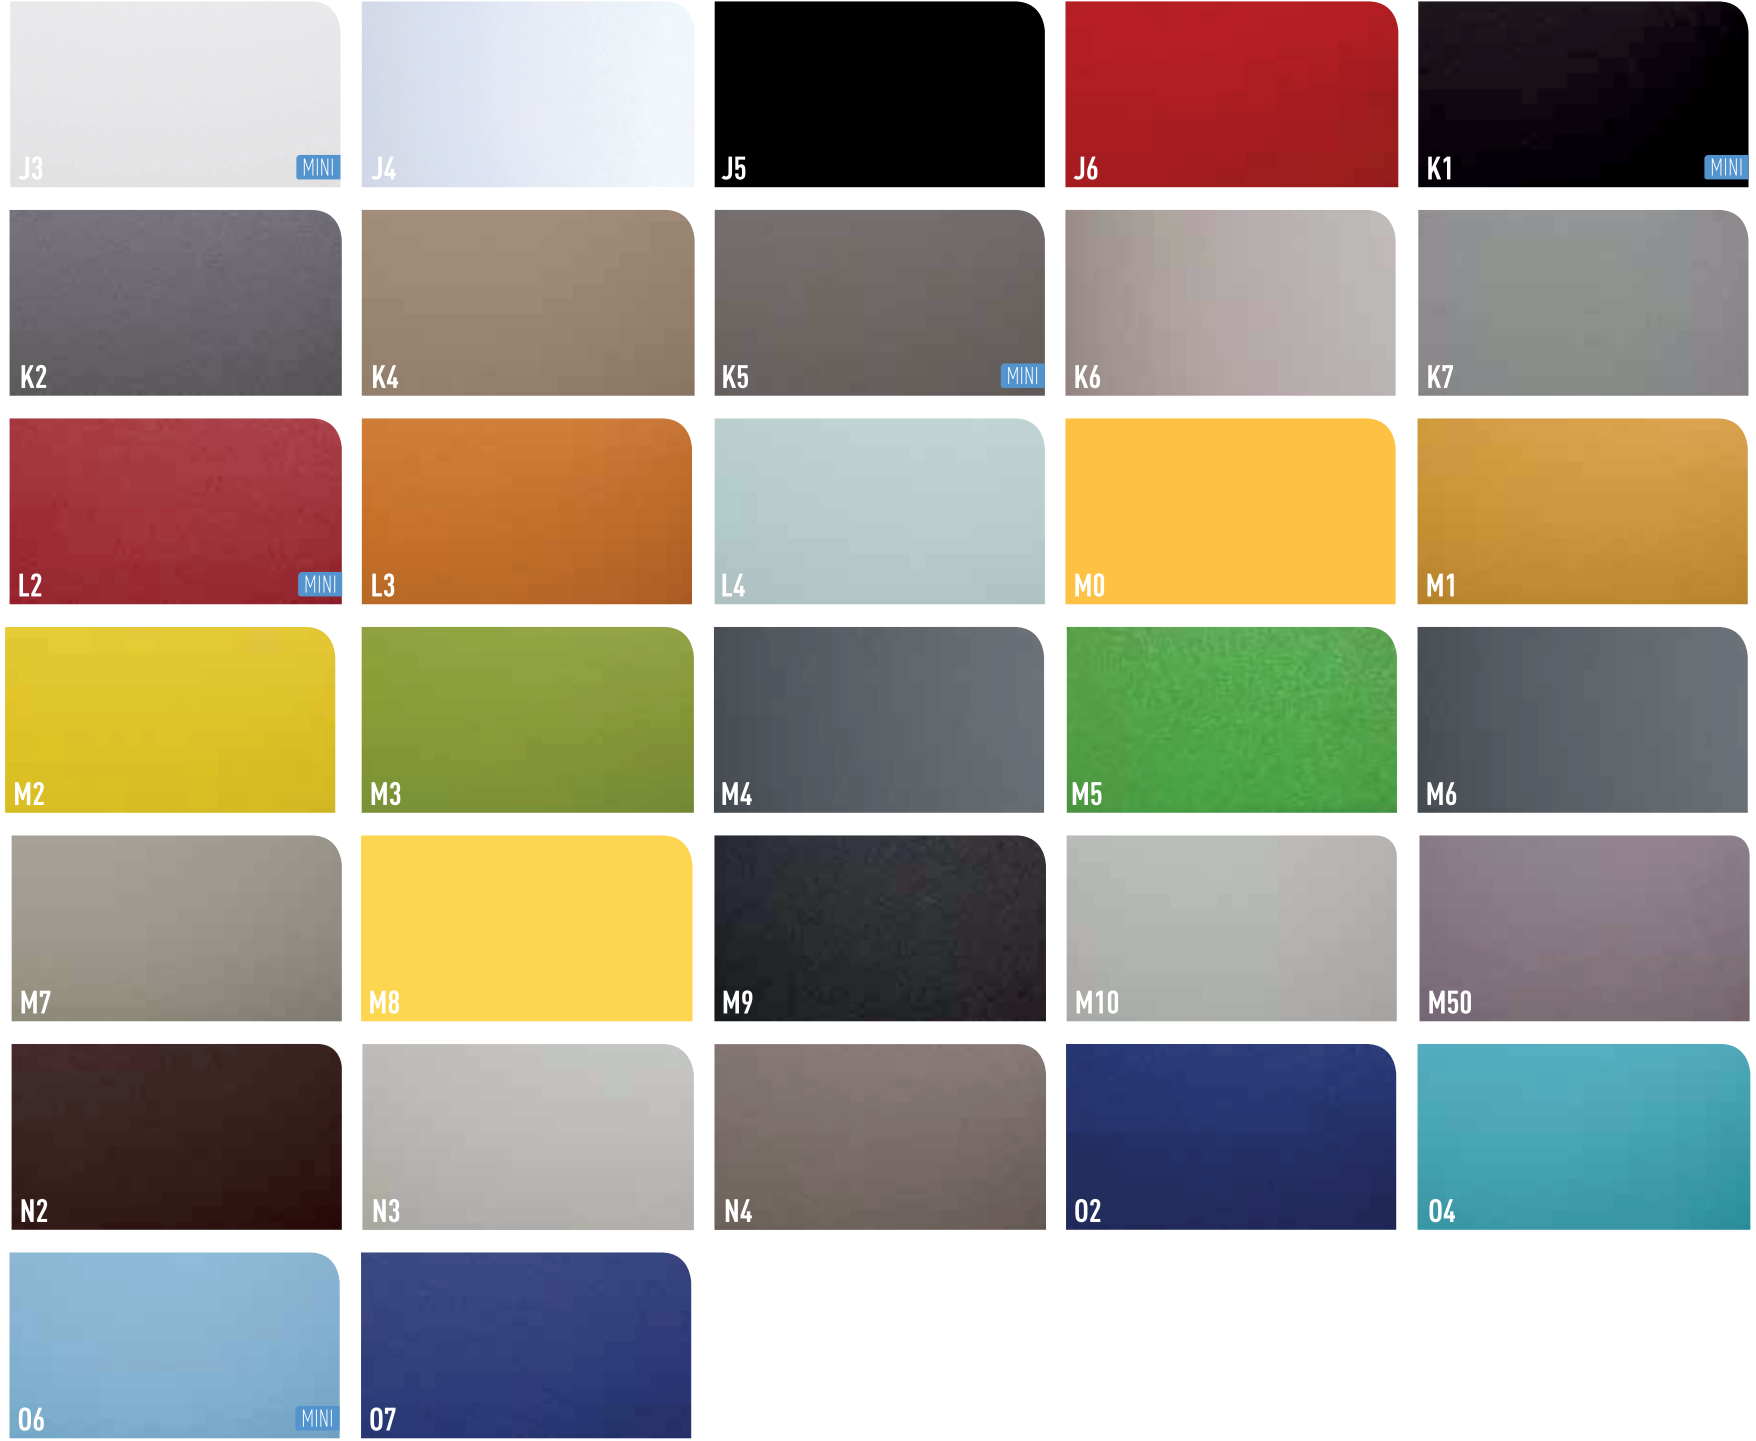

SUMMARY

SOMMAIRE - INHALTSVERZEICHNIS - RIASSUNTO - SOMMARIO

WOOD	4 - 5
MARBLE	6 - 7
SOLID COLOURS	8 - 9
METALLIC	10 - 11
NATURAL STONES	12 - 13
FABRIC	14 - 15
GLITTER	16 - 17
LEATHER	18 - 19
CASE STUDIES	20 - 47
BEFORE AFTER	48 - 65

WOOD

BOIS - HOLZ - MADERA - LEGNI

MARBLE

MARBRE - MARMOR - MARMOL - MARMİ

SOLID COLOURS

COULEURS UNIES - UNI-FARBEN - COLORES SÓLIDOS - COLORI UNITI

METALLIC

MÉTALLISÉS - METALLISCH - METALIZADOS - METALLI